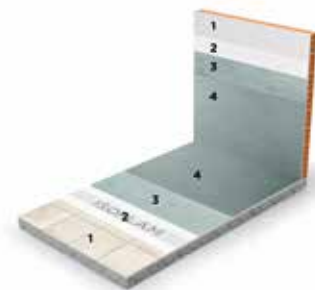

Isoplam

Micro Supreme

Isoplam rivoluziona il microcemento con Micro Supreme, il nuovo rivestimento a base cementizia che combina tempi di posa ridottissimi con *performance* tecniche ed estetiche. Semplificando radicalmente il normale processo di applicazione, Micro Supreme consente di ottenere una superficie continua di soli 3 mm in modo ultrarapido, senza rinunciare alla qualità. Micro Supreme si distingue per una tecnologia innovativa che permette di integrare efficacemente due diverse componenti (*Microoverlay Medium* e *Microoverlay Finish*) in un unico prodotto. Questo semplifica e velocizza l'applicazione del sistema, che prima richiedeva tre fasi di posa separate, mentre ora permette di ottenere una superficie in calcestruzzo impeccabile, durevole e performante in un solo e unico passaggio. Creato per rispondere alle esigenze dei professionisti della progettazione, Micro Supreme assicura risultati veloci senza alcun compromesso in termini di design e *performance*. Resistente all'usura, agli urti, all'acqua e al traffico, si contraddistingue per la sua versatilità, poiché può essere utilizzato su pavimenti, pareti e complementi d'arredo, sia interni che esterni. Le ottime doti di aderenza ne permettono la posa su svariati tipi di supporti e materiali senza necessità di rimozione (cartongesso, ceramica, marmo, mosaico, piastrelle, massetto in sabbia-cemento, calcestruzzo, legno, plastica, vetro), rendendolo una soluzione ideale per ristrutturazioni veloci e senza pensieri. La semplificazione delle fasi applicative, inoltre, permette di ridurre anche i costi di cantiere. Disponibile in una *palette* cromatica dal taglio sartoriale, con *nuance* e sfumature customizzabili in base alle proprie necessità estetiche, Micro Supreme incontra le esigenze di progetti sia residenziali che commerciali, restituendo ambienti fluidi e senza alcuna interruzione prospettica. L'assenza di fughe o giunti di dilatazione non solo offre la migliore fruibilità degli spazi e la costante comunicazione di tutti i locali, ma regala anche una superficie igienica e facile da pulire, compatibile con riscaldamento a pavimento o a parete.

isoplam.it