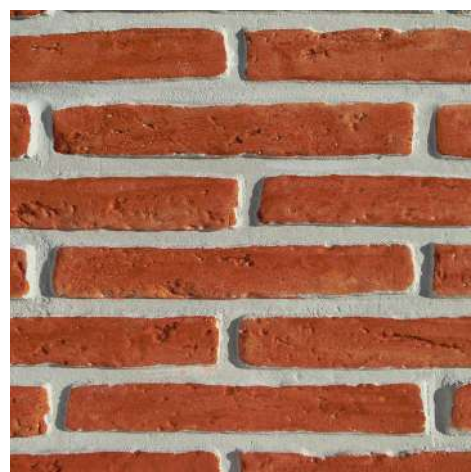

CODICE	CARATTERISTICHE	DIMENSIONE	SET
S380025	Flex con maniglia	700 x 200 mm	1