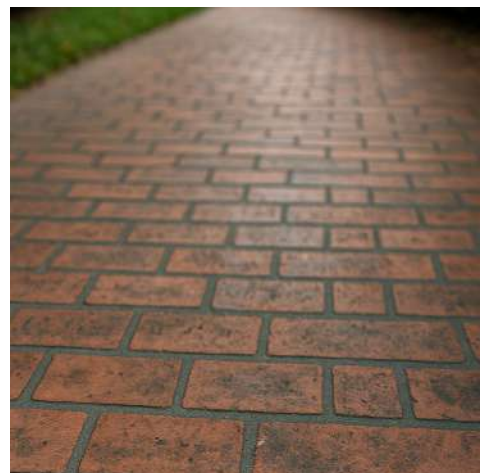

CODICE	CARATTERISTICHE	DIMENSIONE	SET
S390077	Rigido	920 x 400 mm	8
S390076	Flex	920 x 400 mm	2