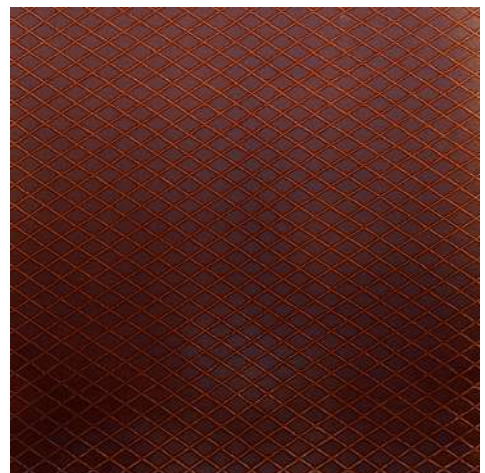

Rullo Granito

CODICE	CARATTERISTICHE
R410012	Ø 25 x 250 mm

Rullo Phyton

CODICE	DIMENSIONE
R410017	Ø 25 x 250 mm

Rullo Rete

CODICE	CARATTERISTICHE
R410013	Ø 25 x 250 mm

Rullo Scratch

CODICE	CARATTERISTICHE
R410016	Ø 25 x 250 mm