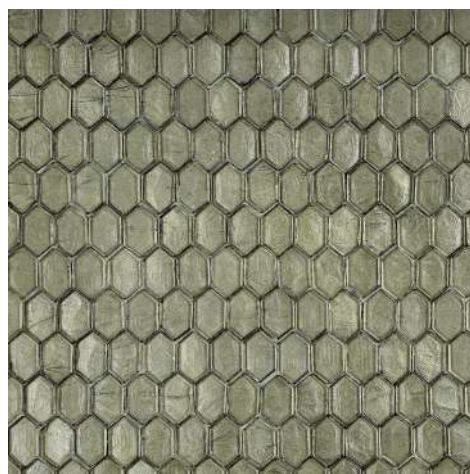

CODICE	CARATTERISTICHE	DIMENSIONE
R340001	Fuga cuneiforme	12,7 mm

RULLI DECORATIVI

Decorative rollers for stamped walls

Rullo Alveare

CODICE	DIMENSIONE
R410014	Ø 25 x 250 mm

Rullo Crocodile

CODICE	CARATTERISTICHE
R410011	Ø 25 x 250 mm