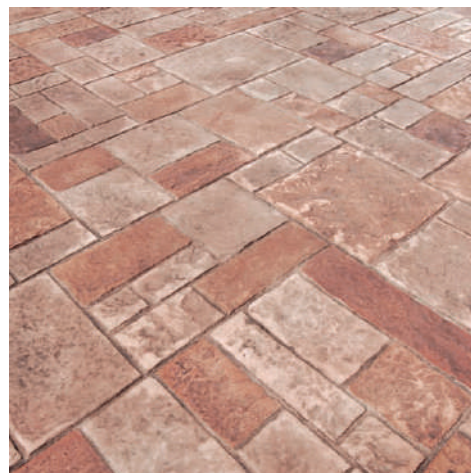

Stone of Athens - Set 15 pz

CODICE	CARATTERISTICHE	DIMENSIONE	SET
S390093	Full set		15
S391027	Full tool	121,28 x 60,63 cm	8
S391028	2x2 skin	60,96 x 60,96 cm	3
S391029	1x1 skin	30,48 x 30,48 cm	1
S391030	Full floppy	121,28 x 60,63 cm	2
R350001	Round touch up	sanded joint 12,7 mm	1