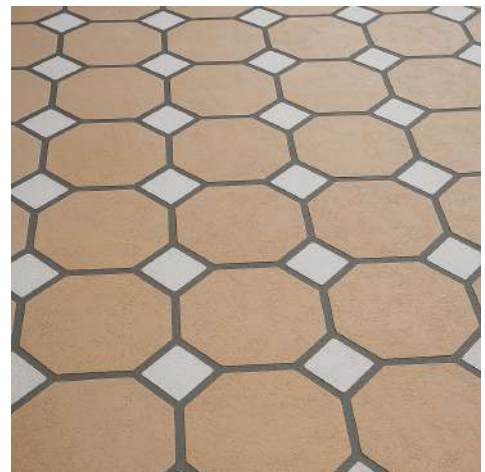

Cobble Stone

CODICE	LUNGHEZZA	ALTEZZA	ROTOLO
S410027	100 mt	100 cm	1

Crazy Paving

CODICE	LUNGHEZZA	ALTEZZA	ROTOLO
S410005	100 mt	100 cm	1

Diamond Tile

CODICE	LUNGHEZZA	ALTEZZA	ROTOLO
S410006	100 mt	100 cm	1