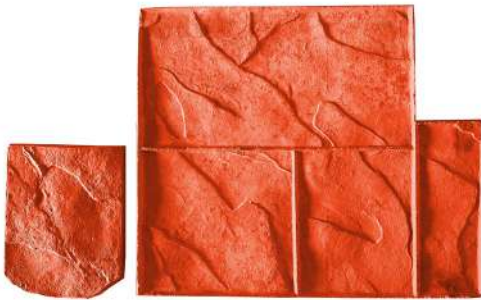

**ISO
PLAM**®
concreativity

Stampo Montana

Arabo - Set 3 pz

CODICE	CARATTERISTICHE	DIMENSIONE	SET
S380002	Rigid	600 x 250 mm	1

Ardesia - Set 2 pz

CODICE	CARATTERISTICHE	DIMENSIONE	SET
S380003	Flex	492 x 424 mm	1