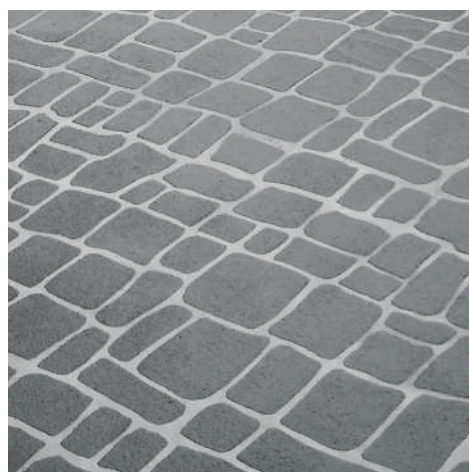

European Fan

CODICE	LUNGHEZZA	ALTEZZA	ROTOLO
S410023	100 mt	100 cm	1

Keystone

CODICE	LUNGHEZZA	ALTEZZA	ROTOLO
S410022	100 mt	100 cm	1

Sasso Irregolare

CODICE	LUNGHEZZA	ALTEZZA	ROTOLO
S410019	100 mt	100 cm	1