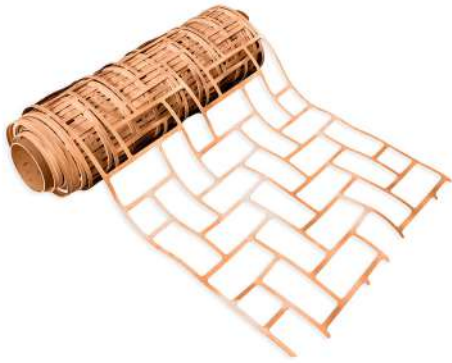

Spina Pesce

CODICE	LUNGHEZZA	ALTEZZA	ROTOLO
S410020	100 mt	100 cm	1