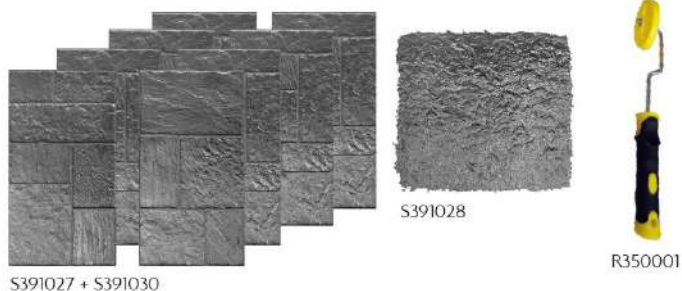

Stone of Athens - Set 15 pz

CODICE	CARATTERISTICHE	DIMENSIONE	SET
S390093	Full set		15
S391027	Full tool	121,28 x 60,63 cm	8
S391028	2x2 skin	60,96 x 60,96 cm	3
S391029	1x1 skin	30,48 x 30,48 cm	1
S391030	Full floppy	121,28 x 60,63 cm	2
R350001	Round touch up	sanded joint 12,7 mm	1