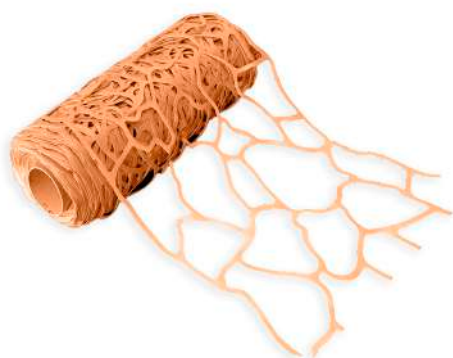

European Fan

CODICE	LUNGHEZZA	ALTEZZA	ROTOLO
S410023	100 mt	100 cm	1

Keystone

CODICE	LUNGHEZZA	ALTEZZA	ROTOLO
S410022	100 mt	100 cm	1

Sasso Irregolare

CODICE	LUNGHEZZA	ALTEZZA	ROTOLO
S410019	100 mt	100 cm	1