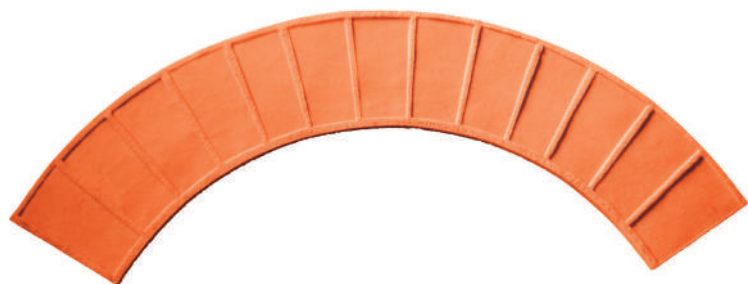

Greca Boston - Set 2 pz