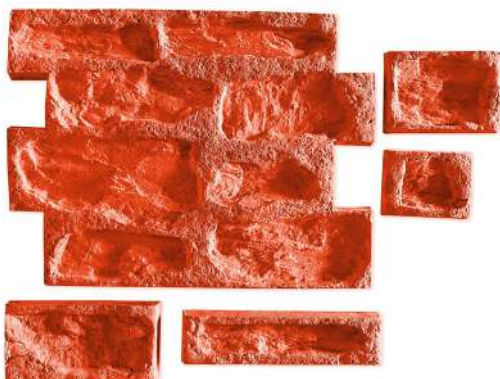

Pietra Pireneo - Set 5 pz