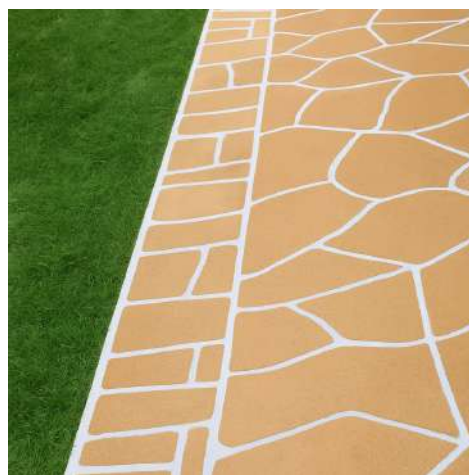

Brick Header

CODICE	LUNGHEZZA	ALTEZZA	ROTOLO
S410025	50 mt	23 cm	1

Cobble Header

CODICE	LUNGHEZZA	ALTEZZA	ROTOLO
S410029	50 mt	23 cm	1

Keystone Header course

CODICE	LUNGHEZZA	ALTEZZA	ROTOLO
S410009	50 mt	22 cm	1