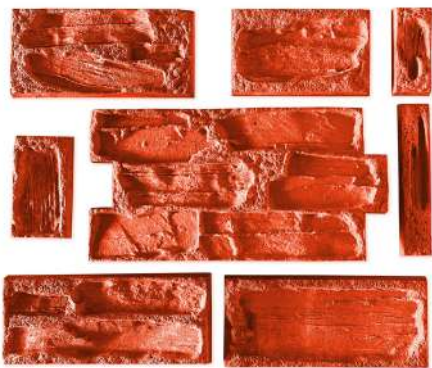

Legno - Set 2 pz

CODICE	CARATTERISTICHE	DIMENSIONE	SET
S380029	Flex	800 x 160 mm	1

Montana - Set 1 pz

CODICE	CARATTERISTICHE	DIMENSIONE	SET
S380030	Rigid	468 x 323 mm	1

Pietra Arenaria - Set 8 pz

CODICE	CARATTERISTICHE	DIMENSIONE	SET
S380012	Rigid	520 x 260 mm	1