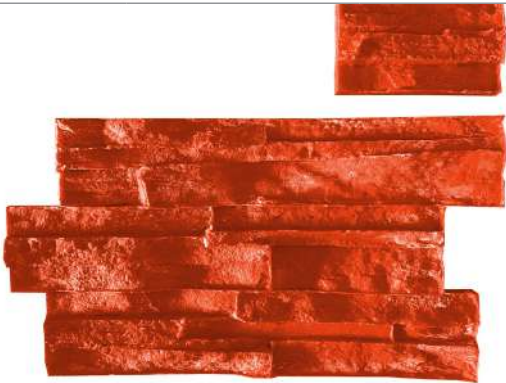

Circular tree texture - Set 1 pz

CODICE	CARATTERISTICHE	DIMENSIONE	SET
S380004	Flex	21" - 530 mm	1

Combinata A - Set 4 pz

CODICE	CARATTERISTICHE	DIMENSIONE	SET
S380005	Rigid	550 x 200 mm	1

Combinata B - Set 2 pz