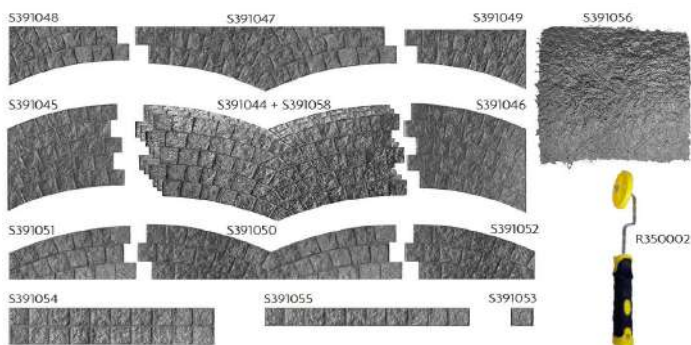

Pavimento of Paris - Set 23 pz

CODICE	CARATTERISTICHE	DIMENSIONE	SET
S391001	Full set		23
S391044	Full tool	128,27 x 63,5 cm	6
S391045	Left hand	64,13 x 63,5 cm	1
S391046	Right hand	64,13 x 63,5 cm	1
S391047	Top half	127,63 x 30,48 cm	1
S391048	Top half left	63,81 x 30,48 cm	1
S391049	Top half right	63,81 x 30,48 cm	1
S391050	Bottom half	127,63 x 34,73 cm	1
S391051	Bottom half left	63,81 x 34,73 cm	1
S391052	Bottom half right	63,81 x 34,73 cm	1
S391053	Single stone	9,84 x 9,33 cm	3
S391054	Stacked bond	107,31 x 21,59 cm	1
S391055	Granite cobble	110,49 x 15,87 cm	1
S391056	2x2 skin	60,96 x 60,96 cm	1
S391057	1x1 skin	30,48 x 30,48 cm	1
S391058	Full floppy	128,27 x 63,5 cm	1
R350002	Round touch up	Sanded joint 9,5 mm	1