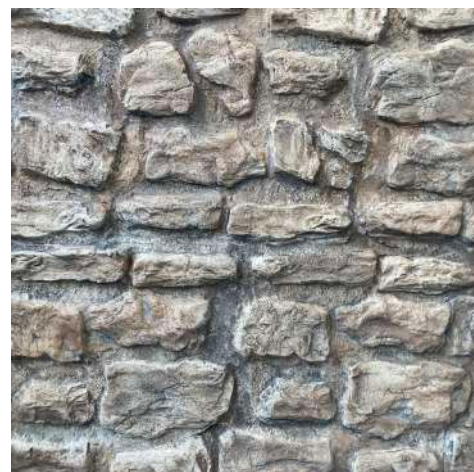

CODICE	CARATTERISTICHE	DIMENSIONE	SET
S380013	Rigid	530 x 400 mm	1