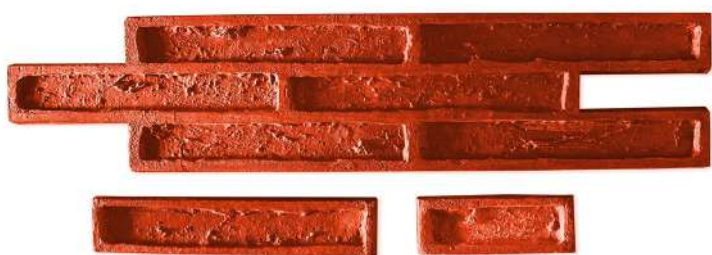

Shasta - Set 1 pz

CODICE	CARATTERISTICHE	DIMENSIONE	SET
S380022	Flex con maniglia	290 x 415 mm	1

Tavellina - Set 1 pz

CODICE	CARATTERISTICHE	DIMENSIONE	SET
S380032	Flex con maniglia	660 x 240 mm	1

Tavellina regolare - Set 3 pz

Gli stencil Isoplam® sono mascherature decorative che permettono di realizzare disegni su superfici a pavimento esistenti, valorizzandole con trame eleganti e coordinate. Realizzati in speciale carta plastificata idrorepellente, resistente all'acqua e al cemento, sono forniti in rotoli da 100 m contenuti in pratici tubi, semplici da applicare e da rimuovere.