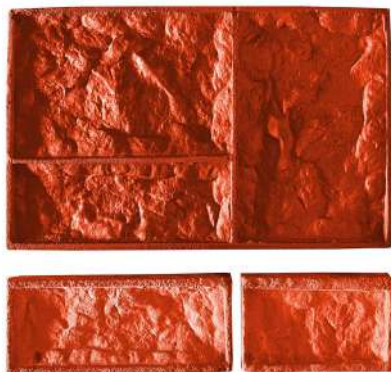

Roccia Squadrata - Set 3 pz